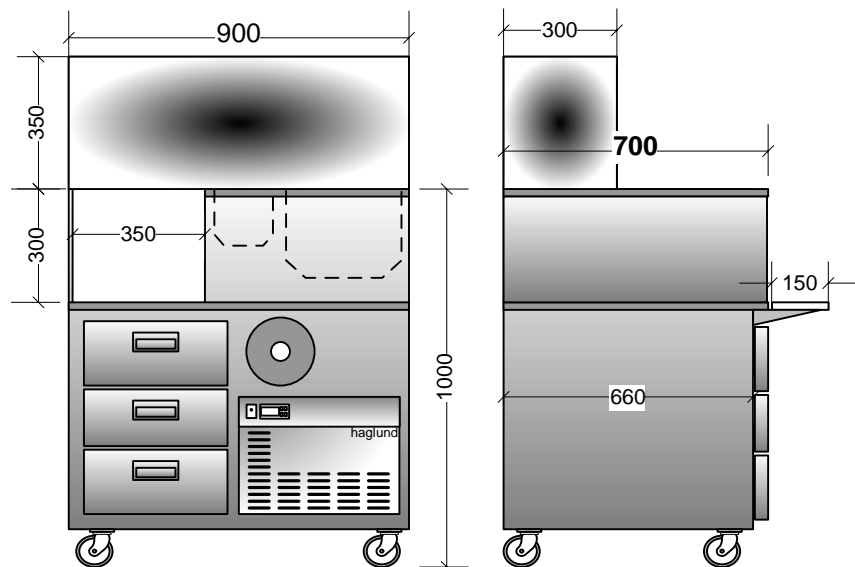

# PM-900

GN1/1-100 lådor

Kylränna för kantiner  
Djup -150 mm  
( kantiner ingår ej )

Vattenbad Djup -230  
mm  
( kantiner ingår ej )

 =Mugghållare